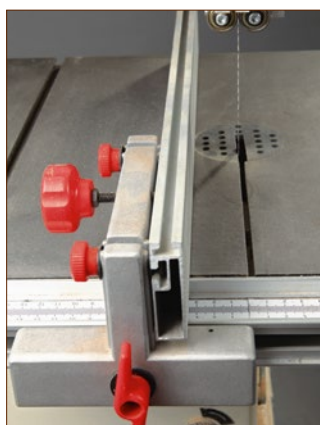

## ОСОБЕННОСТИ:

- Две скорости движения пильной ленты
- Роликовые направляющие пильного полотна
- Регулировка наклона пильного стола
- Рабочий стол из чугуна
- Регулируемый параллельный упор
- Подвижный угловой упор с направляющей вдоль Т-образного паза

## СТАНДАРТНАЯ КОМПЛЕКТАЦИЯ:

- Пильное полотно 10x0,65 мм
- Параллельный упор
- Угловой упор
- Комплект опорных ног для напольной установки

## ОПИСАНИЕ:

Jet JBS-12 — универсальная ленточная пила для частных мастерских, предназначенная для любительской эксплуатации, но часто приобретается и профессионалами в качестве вспомогательного инструмента, дополняющего циркулярную пилу. Такая популярность вызвана хорошим балансом характеристик, конструкция пилы хоть и простая относительно профессиональных моделей, но надежная и не имеет «подводных камней». Неоспоримые достоинства модели — массивный чугунный стол, гарантирующий работу без вибраций, двухскоростная ременная передача, позволяющая выбирать режим резания, простые в настройке трехточечные направляющие пильного полотна на шарикоподшипниках. В штатную комплектацию станка входит подставка для напольной установки.

При правильном подборе скорости подачи и полотна Jet JBS-12 уверенно справляется с распиловкой любых пород древесины в пределах допустимой (180 мм) толщины заготовки. Возможность выполнения фигурных резов малого радиуса определяется в основном минимальной шириной полотна, у данной модели она составляет 6 мм